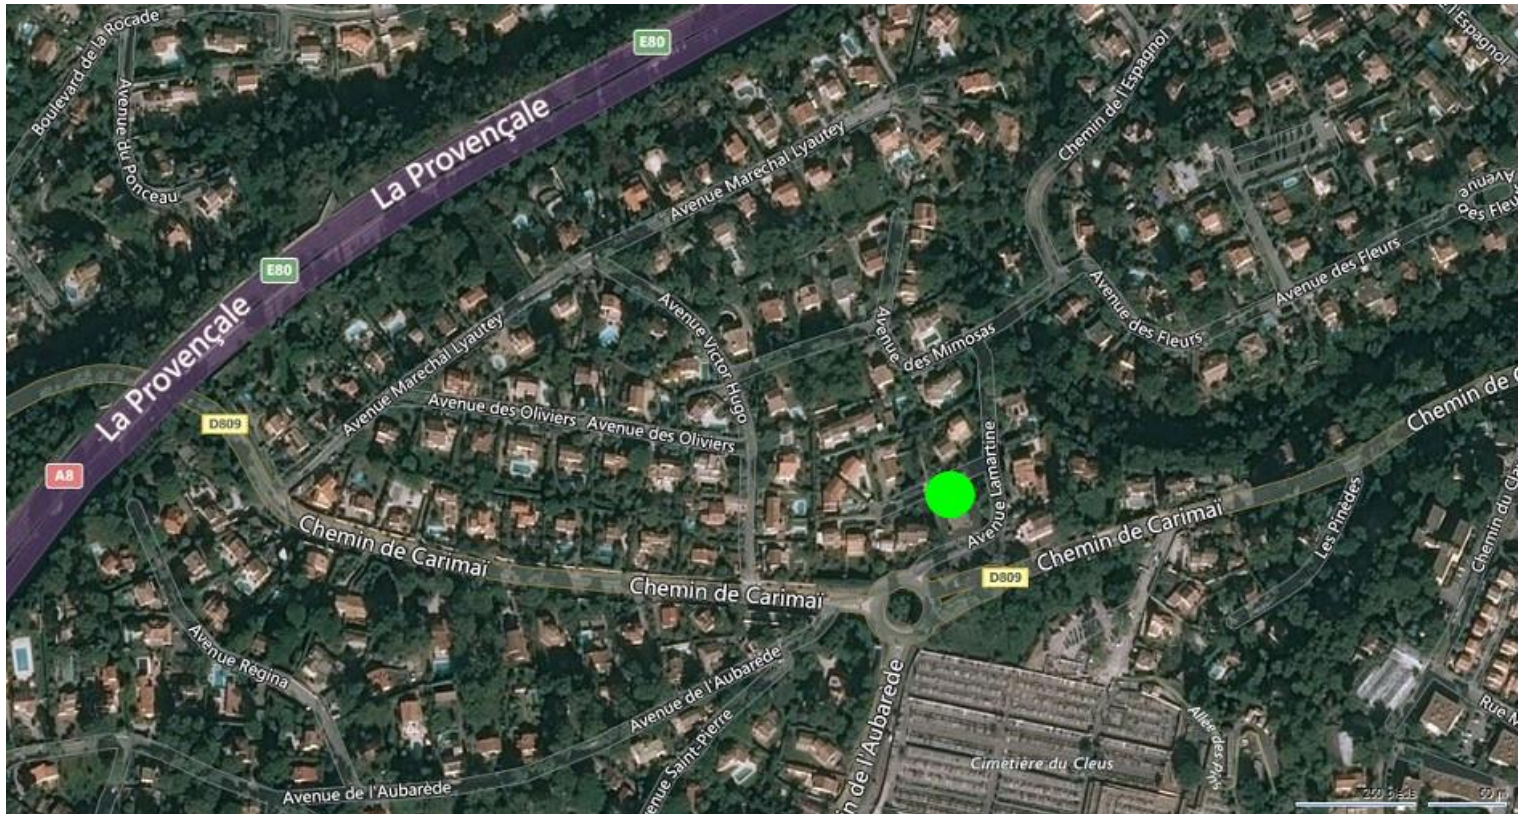

Local UNP Cannes

Pour nous trouver

Autoroute A8 direction Aix-Nice :

Sortie 41 La Bocca – Mandelieu Est

Avant rond-point, sortie à droite Jean Mermoz

Rond-point 1^{ère} sortie D1109

Rond-point 1^{ère} sortie Michel Jourdan

Rond-point 1^{ère} sortie, au feu, tourner à gauche chemin de la Borde

Rond-point 2^{ème} sortie chemin de Carimai, D809 sur 2,2km

Rond-point de l'Aubarède, 3^{ème} sortie avenue Lamartine

Première entrée à gauche, mairie annexe niveau bas, vous êtes arrivés.

Autoroute A8 direction Nice-Aix :

Sortie 42 Mougins – Cannes

Avant rond-point, sortie à droite route du Cannet

Puis tout de suite à droite chemin des Campelières

Au feu tricolore, tout droit

Continuer chemin des Campelières

Au feu suivant Carrefour de la Blanchisserie tout droit chemin de Carimai

Rond-point Agnibilekrou 2^{ème} sortie chemin de Carimai

Rond-point de l'Aubarède 1^{ère} sortie avenue Lamartine

Première entrée à gauche, mairie annexe niveau bas, vous êtes arrivés.